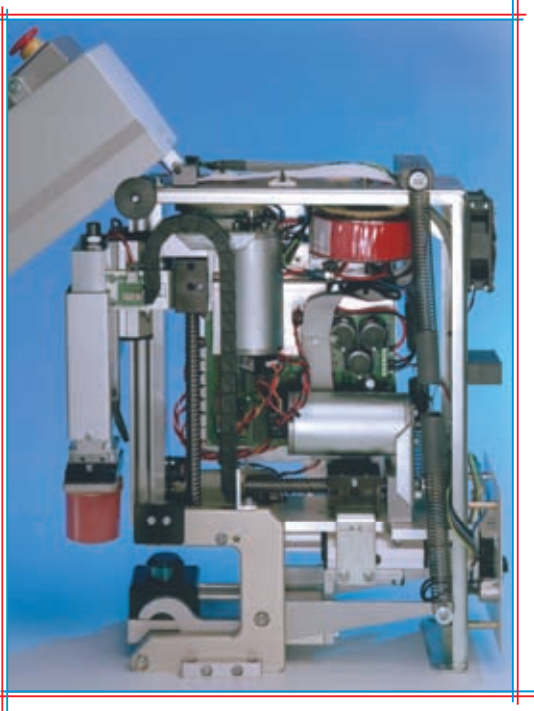

VARIO PRINT[®]

Tampondruck-Maschinen

9119 oamg
tampon 611b

Technik, die nur wir bieten:

- Automatischer Tampon-Hub
- Elektrischer Antrieb
- Mehrbildtechnik

Überzeugen Sie sich selbst...

Falkensteinerstraße 18 • D-79189 Bad Krozingen-Hausen
Tel. 07633/948839 • Fax 948859 • WWW.VARIOPRINT.DE

Tampondruck-Maschinen

Mehrbildtechnik

- ohne Klischee-Wechsel:

Mehrere Druckbilder werden auf einem Klischee angeordnet. Das gewünschte Druckbild wird durch automatisches Positionieren des Klischees unter dem Tampon ausgewählt und gedruckt.

Diese **Mehrbildtechnik** erlaubt eine Kennzeichnung von Varianten im raschen Wechsel. Eine Druckmaschine erledigt mehrere Druckaufgaben, z.B. auf Vorder- und Rückseite eines Druckteils.

Dank der **Mehrbildtechnik** kann die Klischeefläche optimal ausgenutzt werden. Die Klischeekosten werden minimiert.

Tampon-Hub

- automatisch durch Drucksteuerung:

Die gewünschte Druckkraft wird am Bedienfeld vorgewählt. Ein Sensor überwacht die Druckkraft und steuert den Tampon-Hub. Die Hubeinstellung entfällt.

Farbsystem