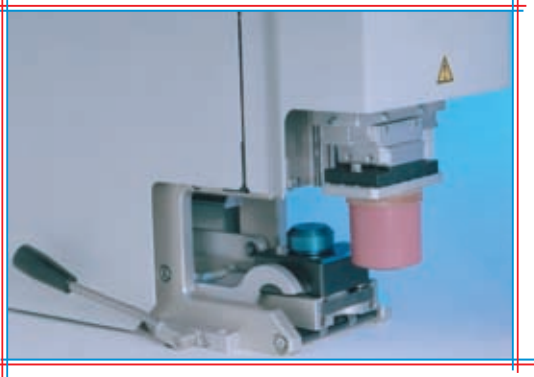

Tampondruck-Maschinen

Mehrbildtechnik

- ohne Klischee-Wechsel:

Mehrere Druckbilder werden auf einem Klischee angeordnet. Das gewünschte Druckbild wird durch automatisches Positionieren des Klischees unter dem Tampon ausgewählt und gedruckt.

Diese **Mehrbildtechnik** erlaubt eine Kennzeichnung von Varianten im raschen Wechsel. Eine Druckmaschine erledigt mehrere Druckaufgaben, z.B. auf Vorder- und Rückseite eines Druckteils.

Dank der **Mehrbildtechnik** kann die Klischeefläche optimal ausgenutzt werden. Die Klischeekosten werden minimiert.

Tampon-Hub

- automatisch durch Drucksteuerung:

Die gewünschte Druckkraft wird am Bedienfeld vorgewählt. Ein Sensor überwacht die Druckkraft und steuert den Tampon-Hub. Die Hubeinstellung entfällt.

Farbsystem

- geschlossen und mit Keramikring:

Das geschlossene Farbsystem hat einen auswechselbaren Keramikrakering. Durch die Materialpaarung von Stahl bzw. Kunststoffklischee und Keramikraker ist die Lebensdauer beider Bauelemente optimiert. Der Ausbau des Farbsystems erfolgt einfach durch Umlegen des Haltehebels.