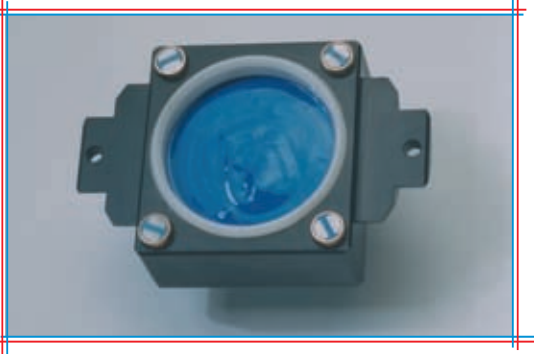

Tampondruck-Maschinen

Mehrbildtechnik

- ohne Klischee-Wechsel:

Mehrere Druckbilder werden auf einem Klischee angeordnet. Das gewünschte Druckbild wird durch automatisches Positionieren des Klischees unter dem Tampon ausgewählt und gedruckt.

Diese **Mehrbildtechnik** erlaubt eine Kennzeichnung von Varianten im raschen Wechsel. Eine Druckmaschine erledigt mehrere Druckaufgaben, z.B. auf Vorder- und Rückseite eines Druckteils.

Dank der **Mehrbildtechnik** kann die Klischeefläche optimal ausgenutzt werden. Die Klischeekosten werden minimiert.

Tampon-Hub

- automatisch durch Drucksteuerung:

Die gewünschte Druckkraft wird am Bedienfeld vorgewählt. Ein Sensor überwacht die Druckkraft und steuert den Tampon-Hub. Die Hubeinstellung entfällt.

Farbsystem

- geschlossen und mit Keramikring:

Das geschlossene Farbsystem hat einen auswechselbaren Keramikrakering. Durch die Materialpaarung von Stahl bzw. Kunststoffklischee und Keramikraker ist die Lebensdauer beider Bauelemente optimiert. Der Ausbau des Farbsystems erfolgt einfach durch Umlegen des Haltehebels.